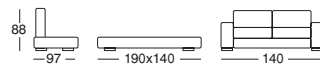

8 ΚΑΝΑΠΕΣ - ΚΡΕΒΑΤΙ

Contract Catalogue 2026

RAINBOW