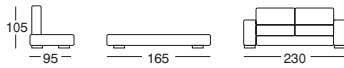

8 ΚΑΝΑΠΕΣ - ΚΡΕΒΑΤΙ

Contract Catalogue 2026

WICKLOW