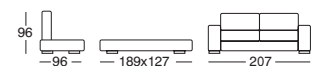

TIKO

RAINBOW 2-SEATER

RAINBOW

MISSION 9950T

HAWAII 9923 BT

SENA

ARCTIC-L

IRIS

DANIEL

ECCO

SF005

MILLER

5016

ICE OVAL DAN
D58 x W48 x H110 cm

ICE OVAL EST
D57 x W48 x H108 cm

LOUVRE XVI CB TP
D57 x W57 x H97 cm