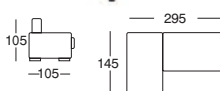

DANIEL

ECCO

SF005

MILLER

5016

ICE OVAL DAN
D58 x W48 x H110 cm

ICE OVAL EST
D57 x W48 x H108 cm

LOUVRE XVI CB TP
D57 x W57 x H97 cm