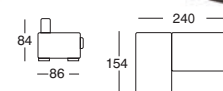

DANIEL

ECCO

SF005

MILLER

5016

ICE OVAL DAN
D58 x W48 x H110 cm

ICE OVAL EST
D57 x W48 x H108 cm

LOUVRE XVI CB TP
D57 x W57 x H97 cm

LOUVRE XVI TP
D57 x W51 x H97 cm

METEOR
D56 x W51 x H98 cm

PETRA MAPLE
D62 x W62 x H84 cm

PETRA MAPLE MAD
D62 x W62 x H84 cm

PETRA
D59 x W50 x H84 cm

ARCO
D59 x W50 x H81 cm

NUZZLE EST CB
D60 x W56 x H82 cm