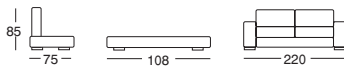

8 ΚΑΝΑΠΕΣ - ΚΡΕΒΑΤΙ

Contract Catalogue 2026

TIKO