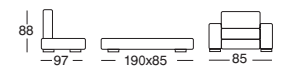

MISSION 9950T