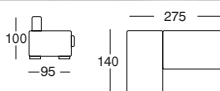

TIKO

RAINBOW 2-SEATER

RAINBOW

MISSION 9950T

HAWAII 9923 BT

SENA

ARCTIC-L

IRIS

DANIEL

ECCO

SF005

MILLER

5016

ICE OVAL DAN
D58 x W48 x H110 cm

ICE OVAL EST
D57 x W48 x H108 cm

LOUVRE XVI CB TP
D57 x W57 x H97 cm