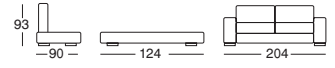

RAINBOW 2-SEATER