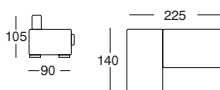

DANIEL

ECCO

SF005

MILLER

5016

ICE OVAL DAN
D58 x W48 x H110 cm

ICE OVAL EST
D57 x W48 x H108 cm

LOUVRE XVI CB TP
D57 x W57 x H97 cm