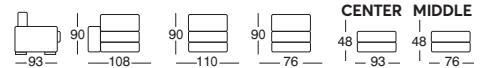

4 ΚΑΘΙΣΤΙΚΟ

Contract Catalogue 2026

K3560

D95 x W205 x H102 cm

D95 x W99 x H102 cm

D95 x W152 x H102 cm

Pouf 47x39x37 cm