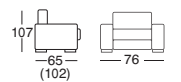

SX-81321-1

D95 x W99 x H102 cm

SX-81321-2

D95 x W152 x H102 cm

SX-70091

Pouf 47x39x37 cm

NORDES

OPORTO