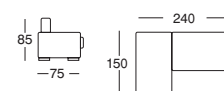

DANIEL

ECCO

SF005

MILLER

5016

ICE OVAL DAN
D58 x W48 x H110 cm

ICE OVAL EST
D57 x W48 x H108 cm

LOUVRE XVI CB TP
D57 x W57 x H97 cm