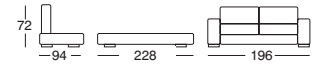

8 ΚΑΝΑΠΕΣ - ΚΡΕΒΑΤΙ

Contract Catalogue 2026

SF008