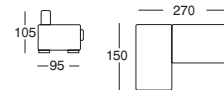

DANIEL

ECCO

SF005

MILLER

5016

ICE OVAL DAN
D58 x W48 x H110 cm

ICE OVAL EST
D57 x W48 x H108 cm

LOUVRE XVI CB TP
D57 x W57 x H97 cm