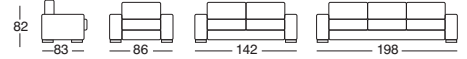

HARLEY

D98 x W197 x H100 cm

D98 x W85 x H100 cm

D98 x W145 x H100 cm

D82 x W89 x H79 cm