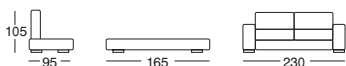

10 ΚΑΝΑΠΕΣ - ΚΡΕΒΑΤΙ

Contract Catalogue 2024

WICKLOW