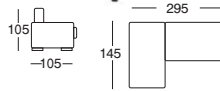

SF005

OF-01

5016

ICE OVAL DAN
D58 x W48 x H110 cm

ICE OVAL EST
D57 x W48 x H108 cm

LOUVRE XVI CB TP
D57 x W57 x H97 cm

LOUVRE XVI TP
D57 x W51 x H97 cm

METEOR
D56 x W51 x H98 cm