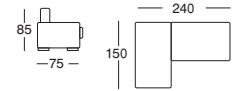

SF005

OF-01

5016

ICE OVAL DAN
D58 x W48 x H110 cm

ICE OVAL EST
D57 x W48 x H108 cm

LOUVRE XVI CB TP
D57 x W57 x H97 cm

LOUVRE XVI TP
D57 x W51 x H97 cm

METEOR
D56 x W51 x H98 cm