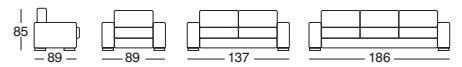

6 ΚΑΘΙΣΤΙΚΟ

Contract Catalogue 2024

SY12