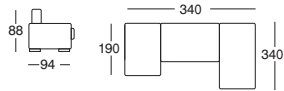

8088

CLASSIC

JF718

45
45x45x45 cm

DOMINGO
ø50x42 cm

YG330SK

COLOGNE 509

8 ΚΑΘΙΣΤΙΚΟ