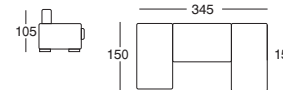

HAWAII 9923 BT