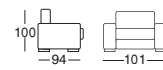

8088

CLASSIC

JF718

45
45x45x45 cm

DOMINGO
ø50x42 cm

YG330SK

COLOGNE 509

8 ΚΑΘΙΣΤΙΚΟ