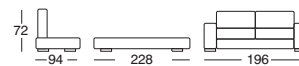

ARSENAL 9914 BT